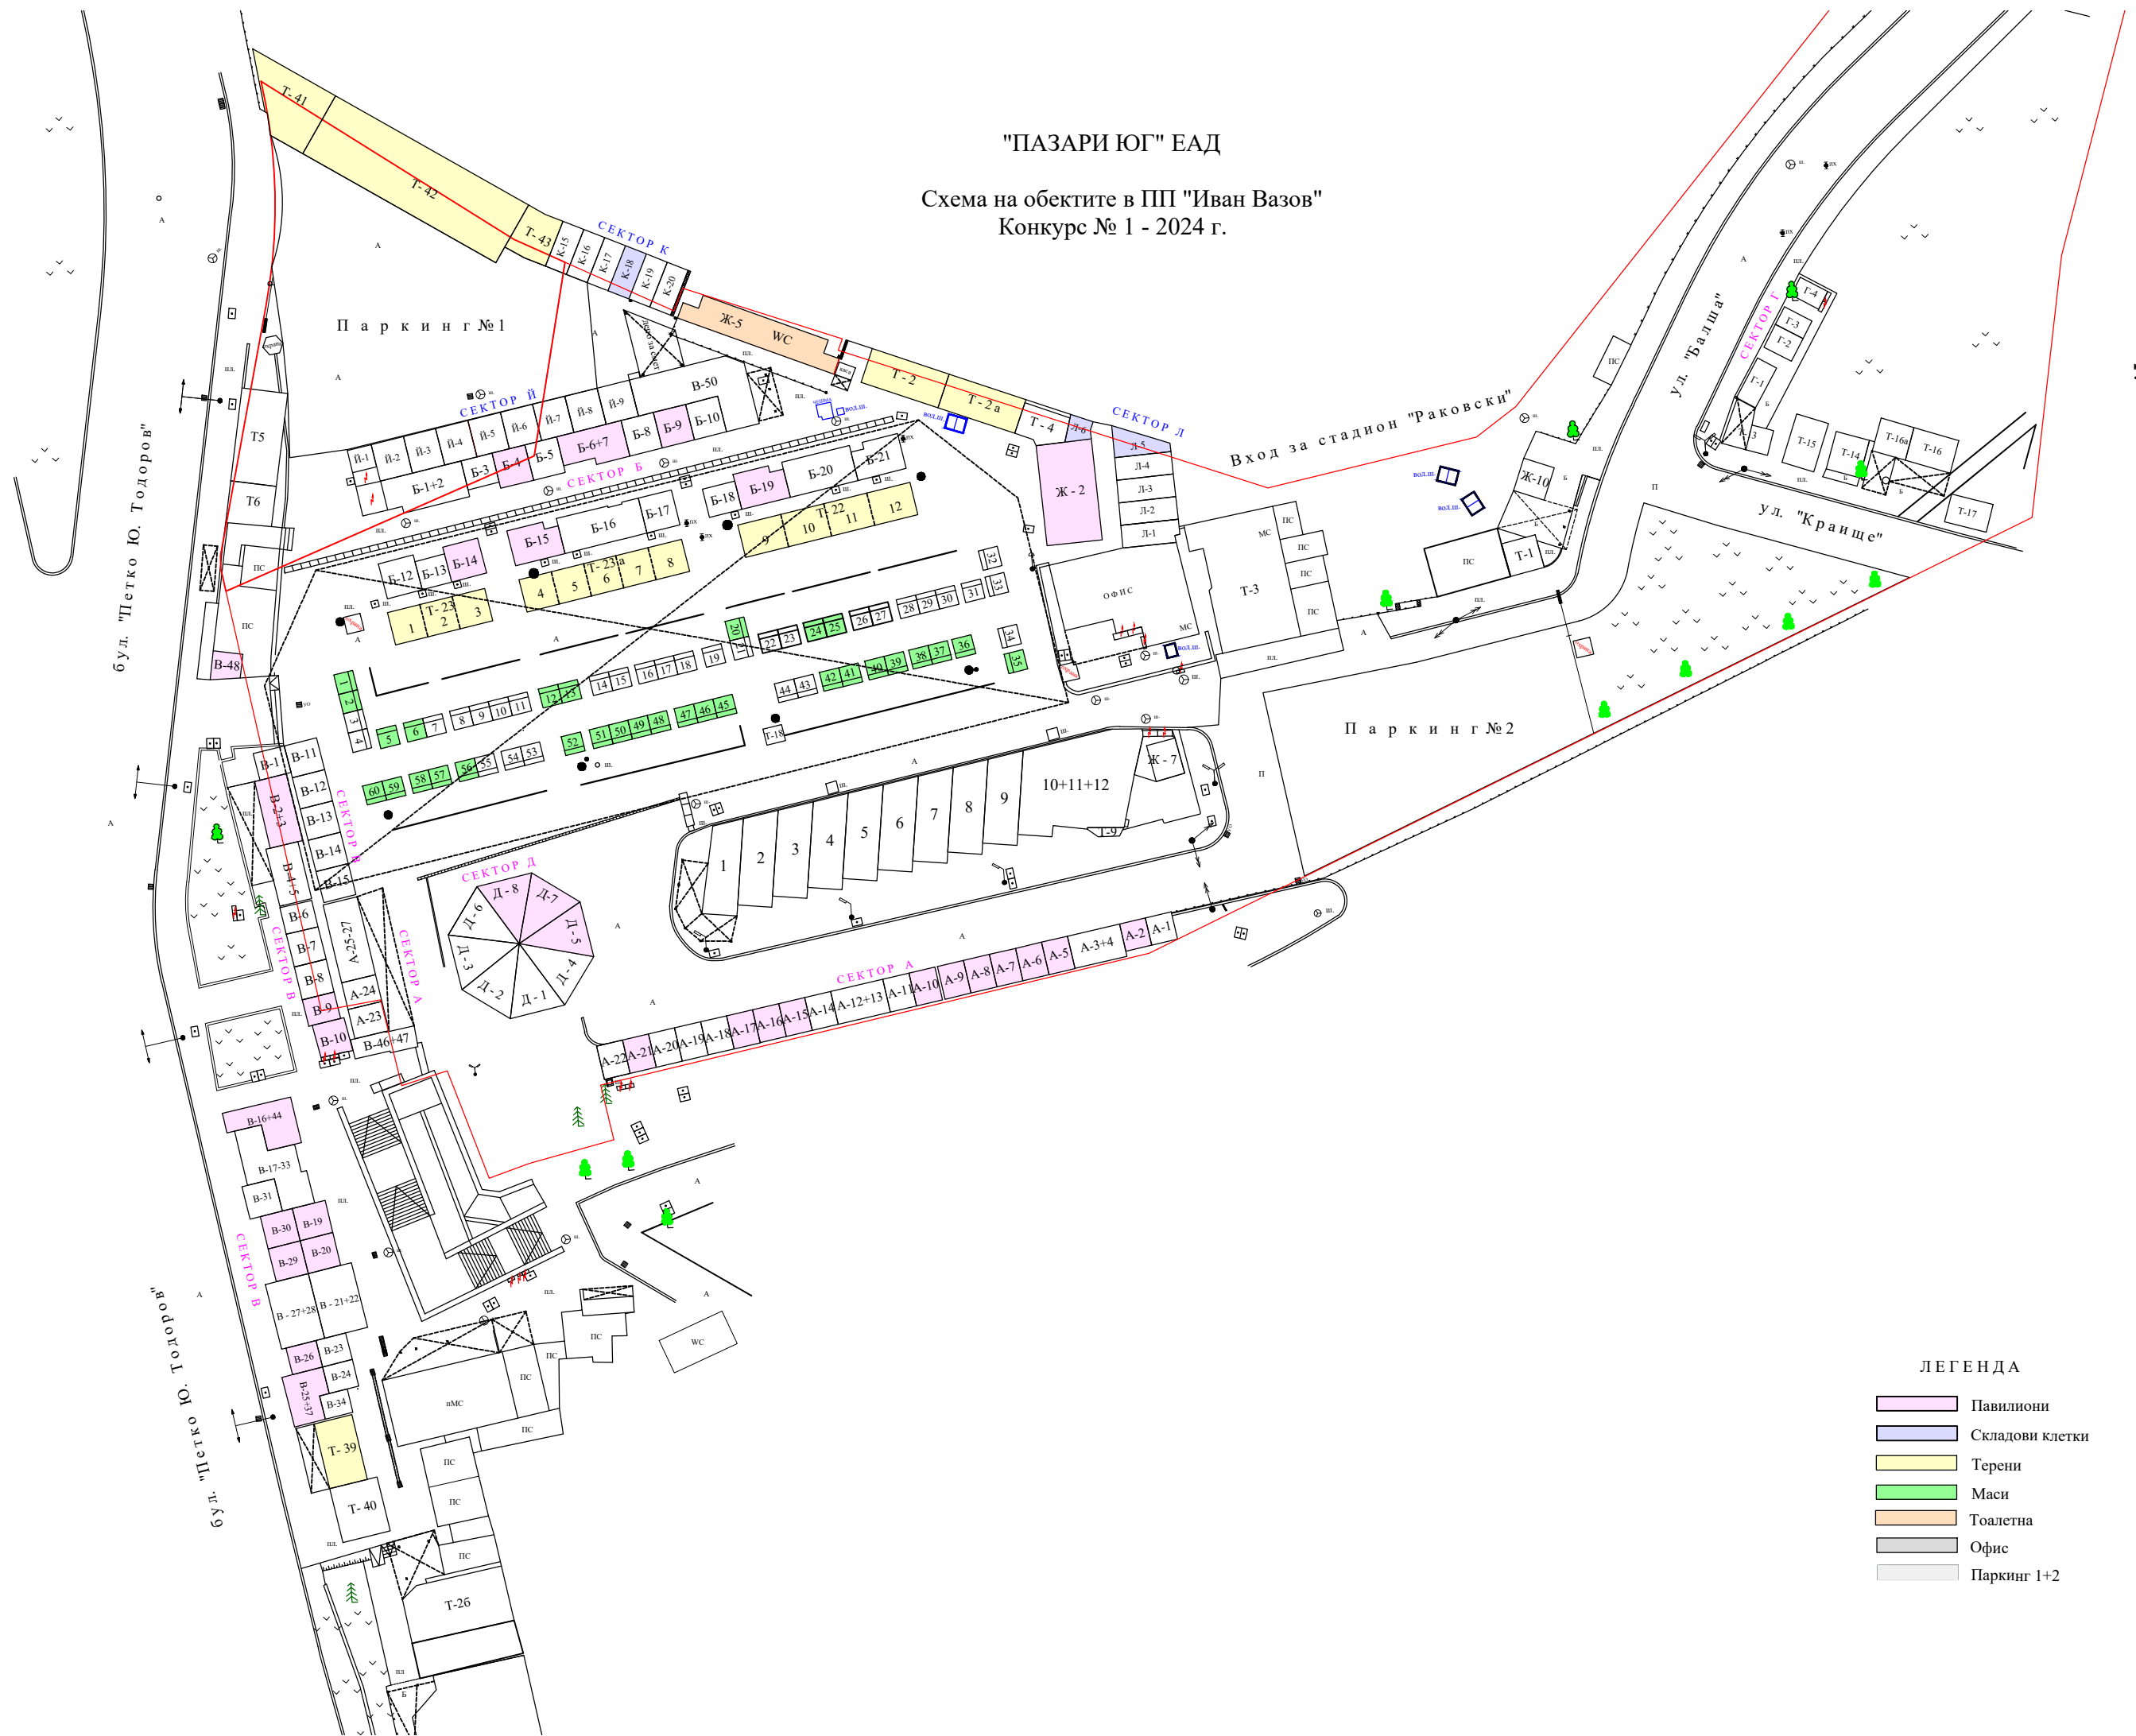

"ПАЗАРИ ЮГ" ЕАД

Схема на обектите в ПП "Иван Вазов"
Конкурс № 1 - 2024 г.

ЛЕГЕНДА

- Павилиони
- Складови клетки
- Терени
- Маси
- Тоалетна
- Офис
- Паркинг 1+2