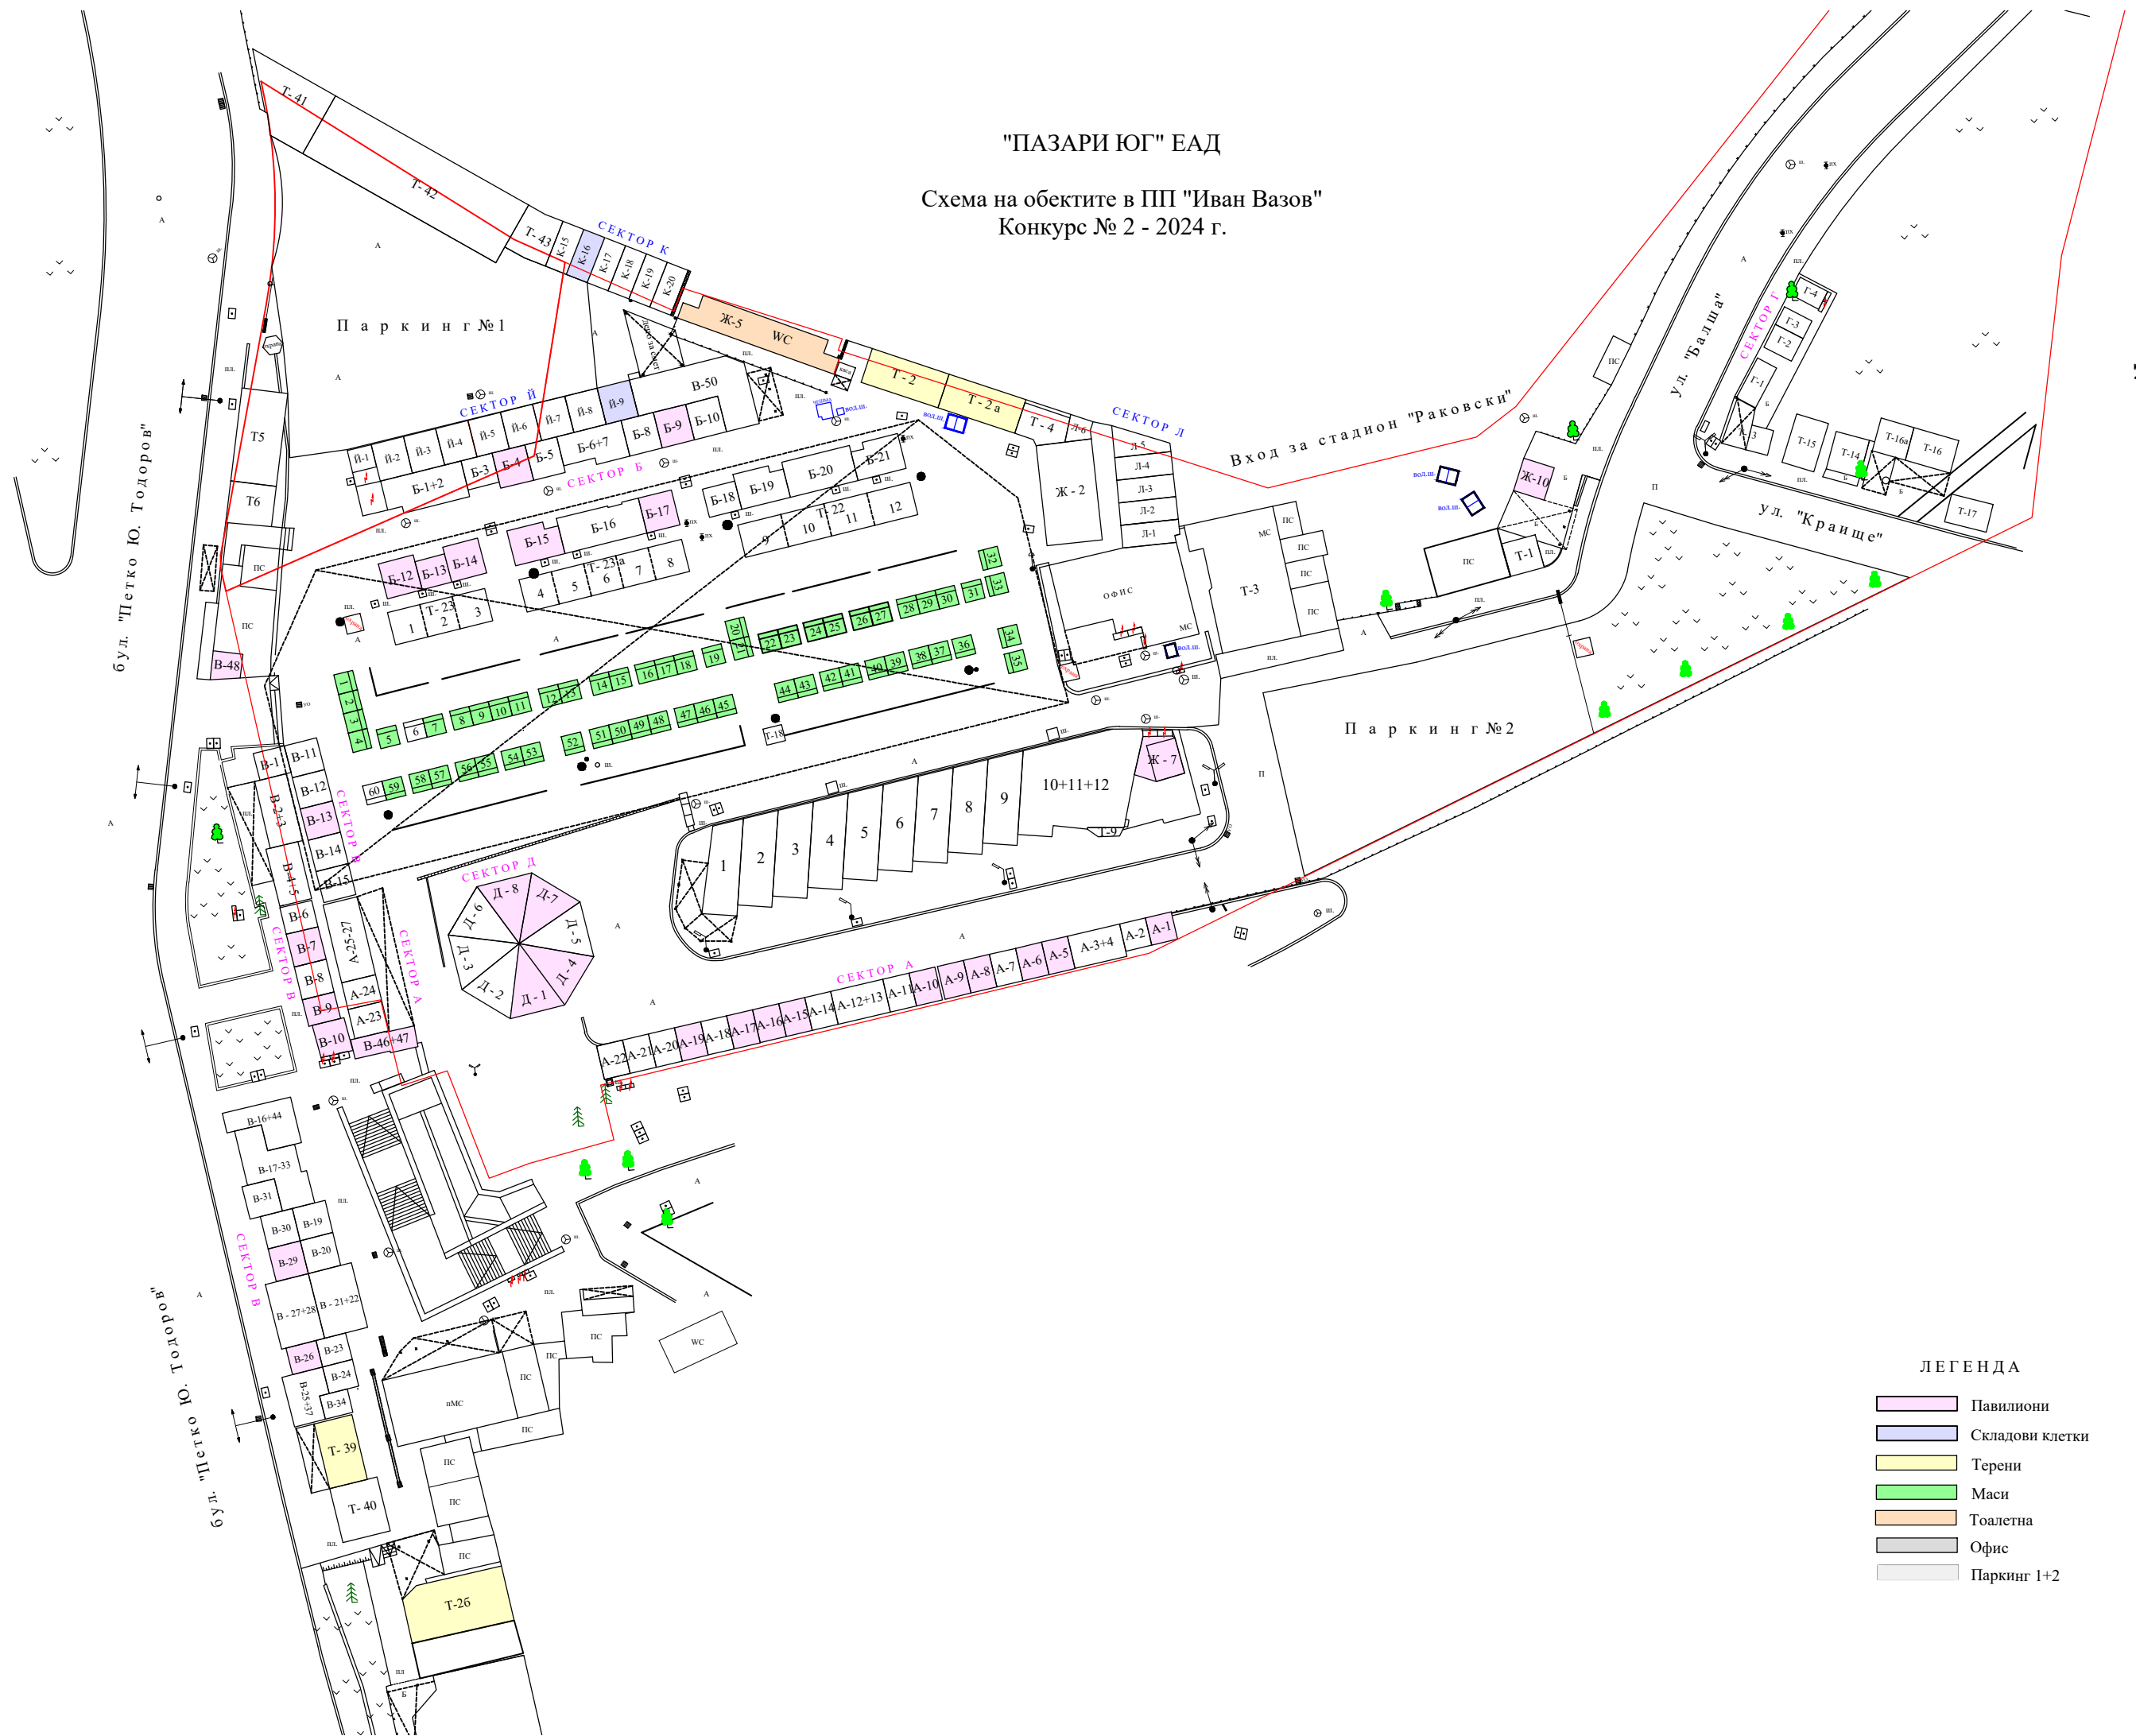

"ПАЗАРИ ЮГ" ЕАД

Схема на обектите в ПП "Иван Вазов"  
Конкурс № 2 - 2024 г.

ЛЕГЕНДА

- Павилиони
- Складови клетки
- Терени
- Маси
- Тоалетна
- Офис
- Паркинг 1+2