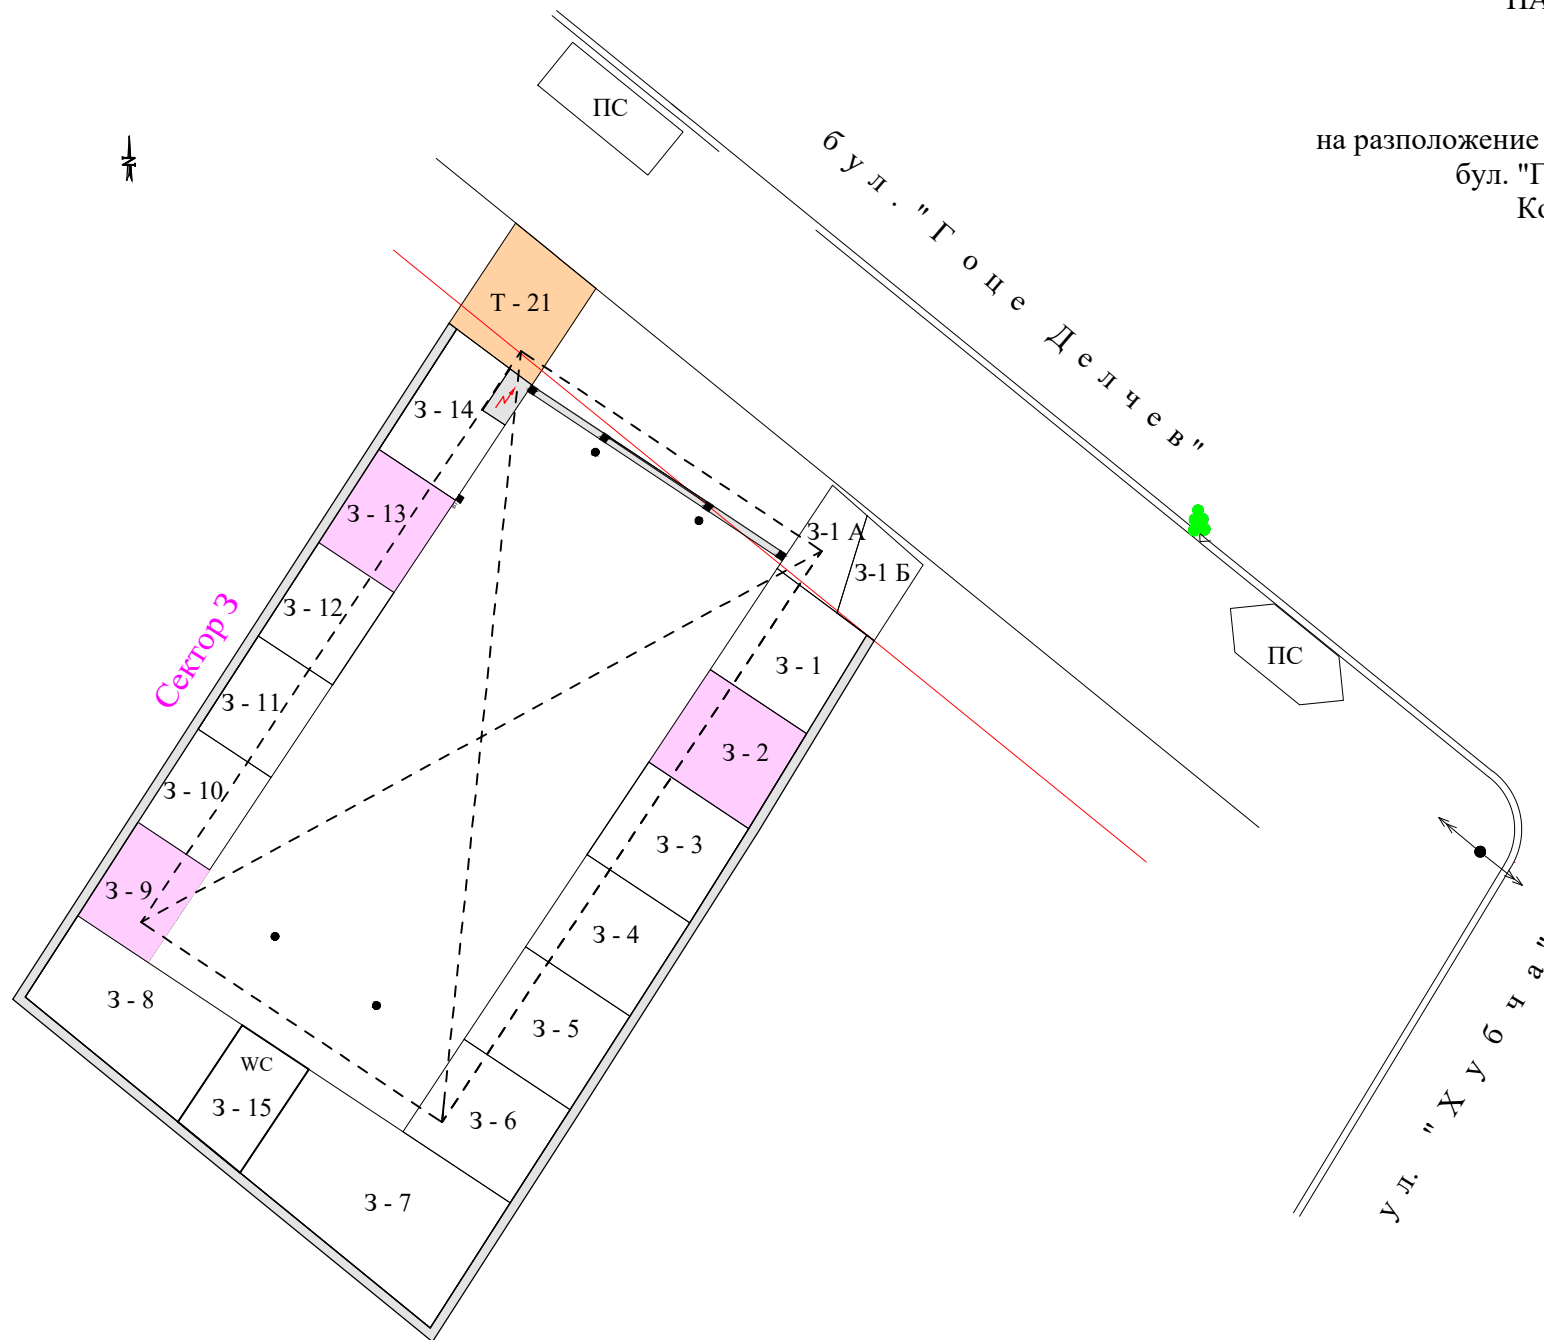

"ПАЗАРИ ЮГ" ЕАД

СХЕМА

на разположение на обектите в Базар "Гоце Делчев"  
бул. "Гоце Делчев" № 10  
Конкурс № 2 - 2024 г.

ЛЕГЕНДА

- Павилиони
- Терени