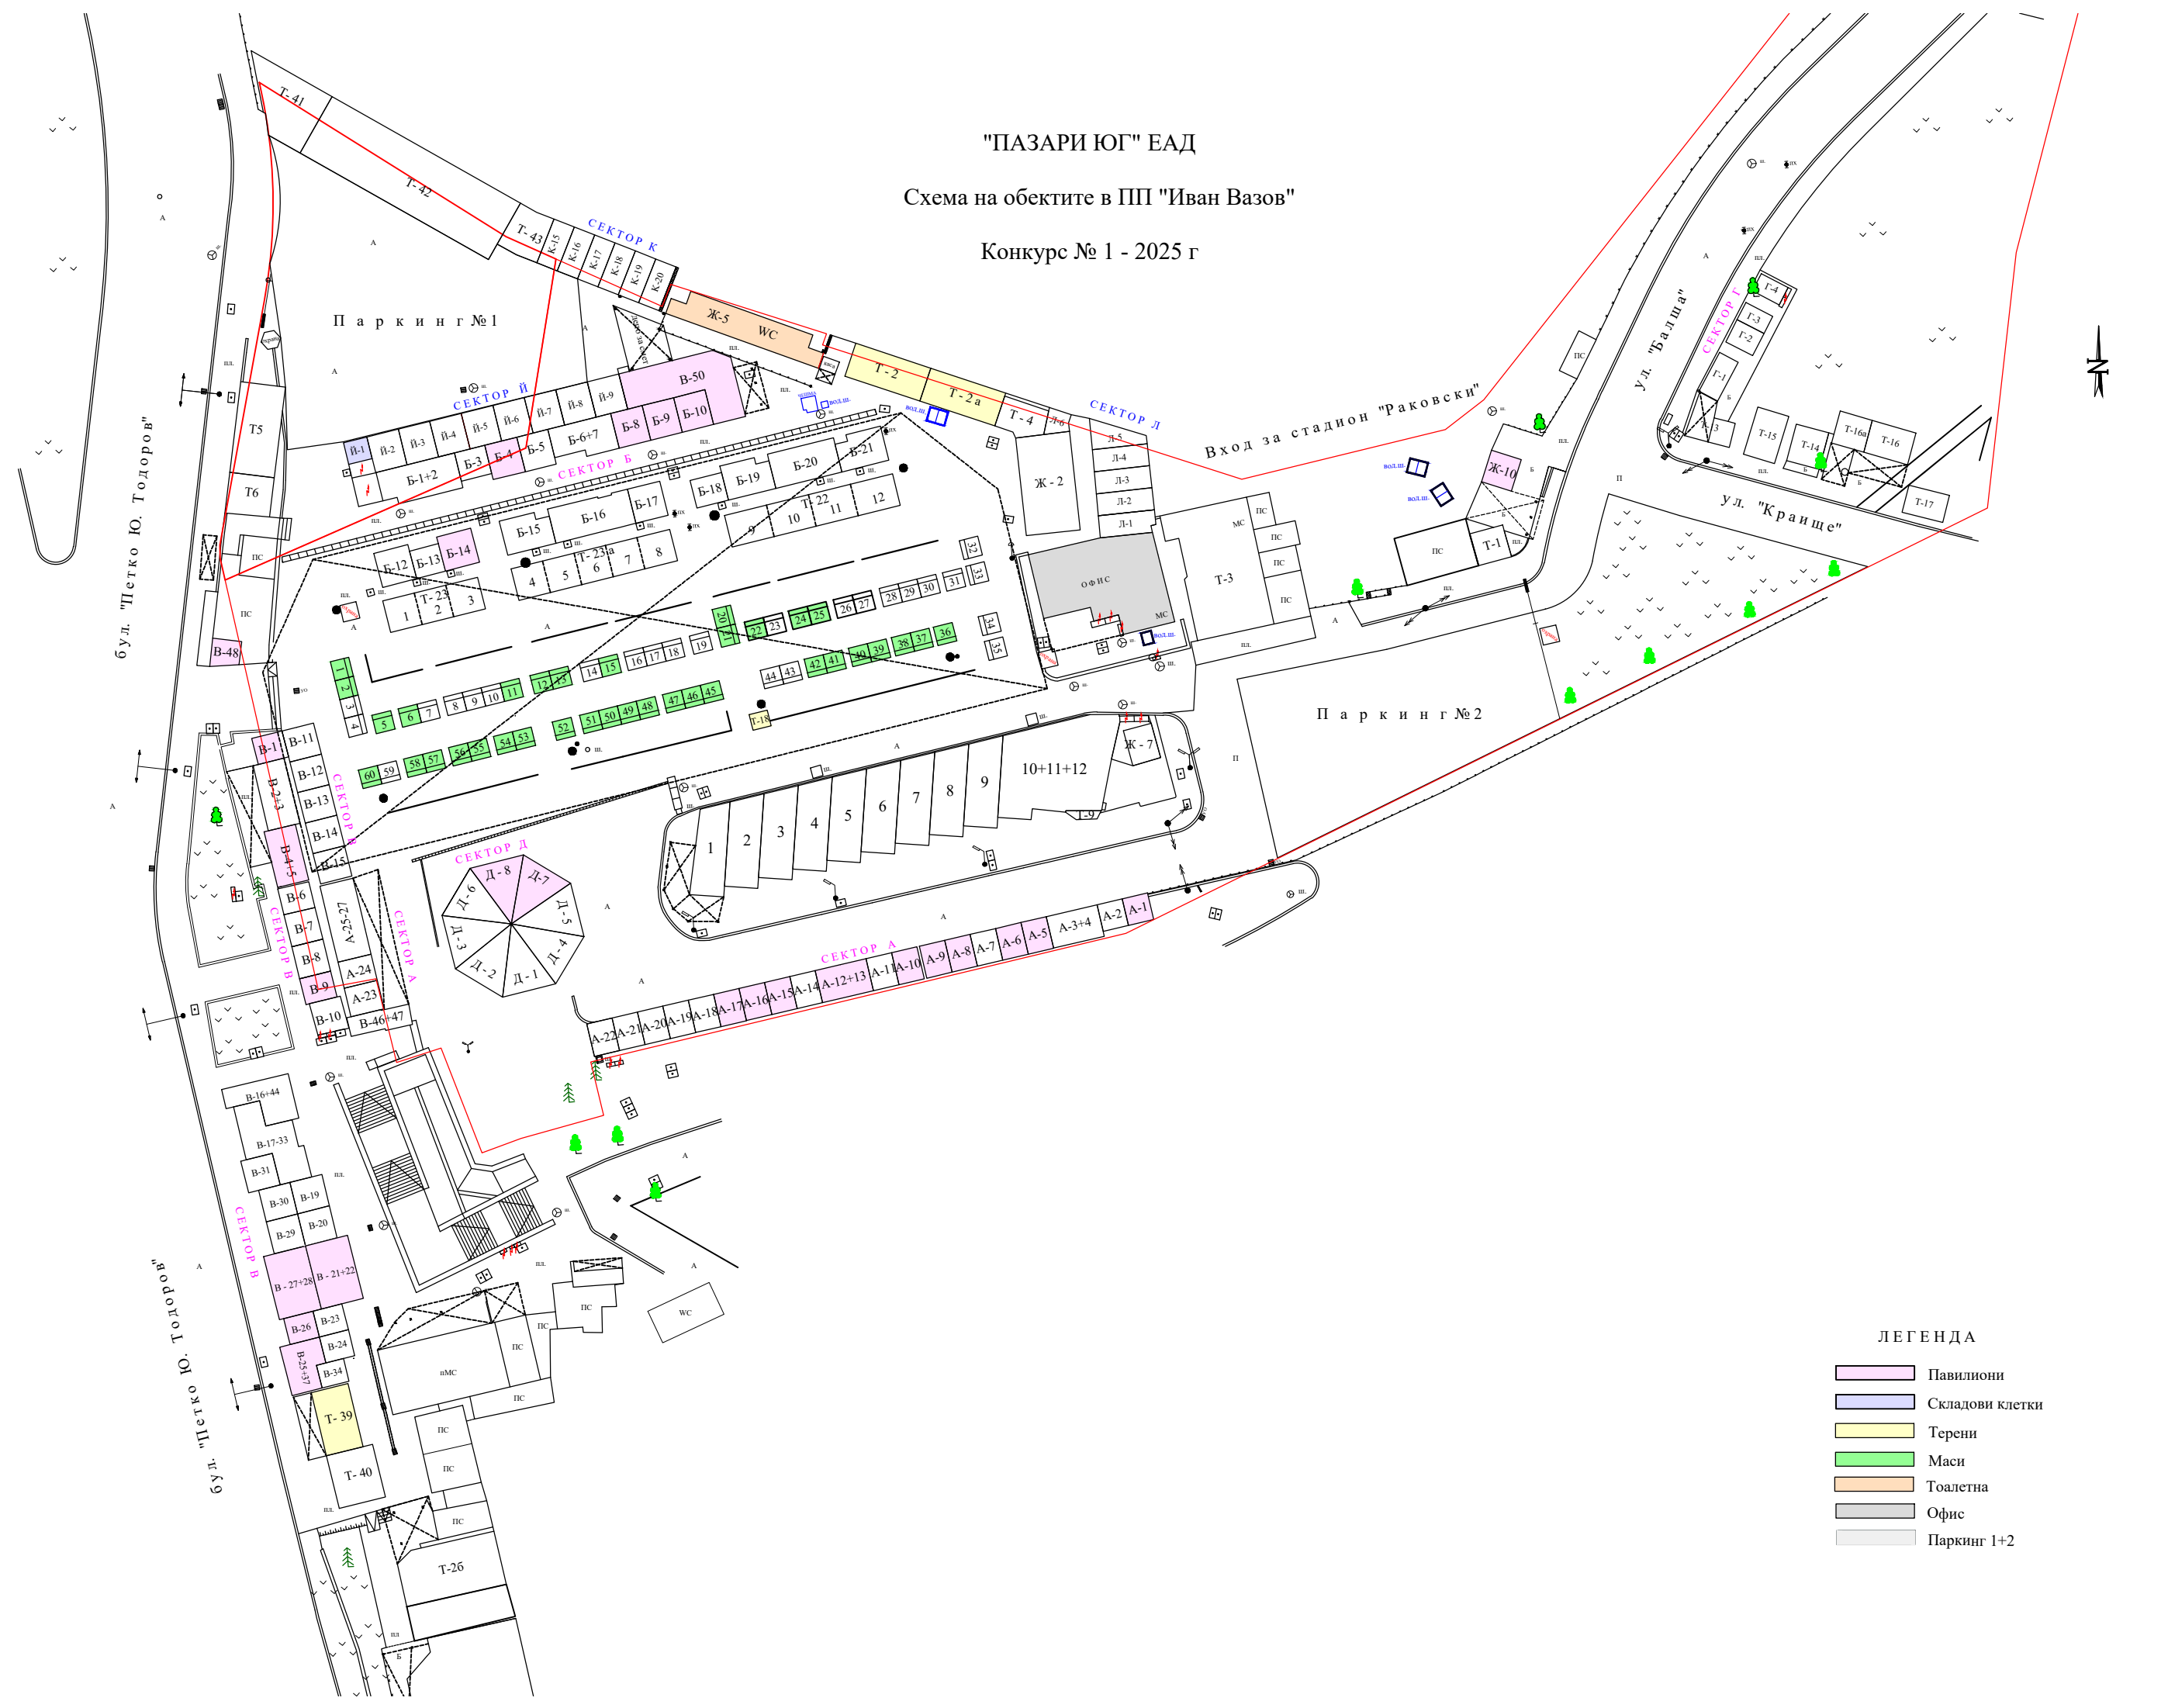

"ПАЗАРИ ЮГ" ЕАД
 Схема на обектите в ПП "Иван Вазов"
 Конкурс № 1 - 2025 г

- ЛЕГЕНДА**
- Павилони
 - Складови клетки
 - Терени
 - Масаи
 - Тоалетна
 - Офис
 - Паркинг 1+2