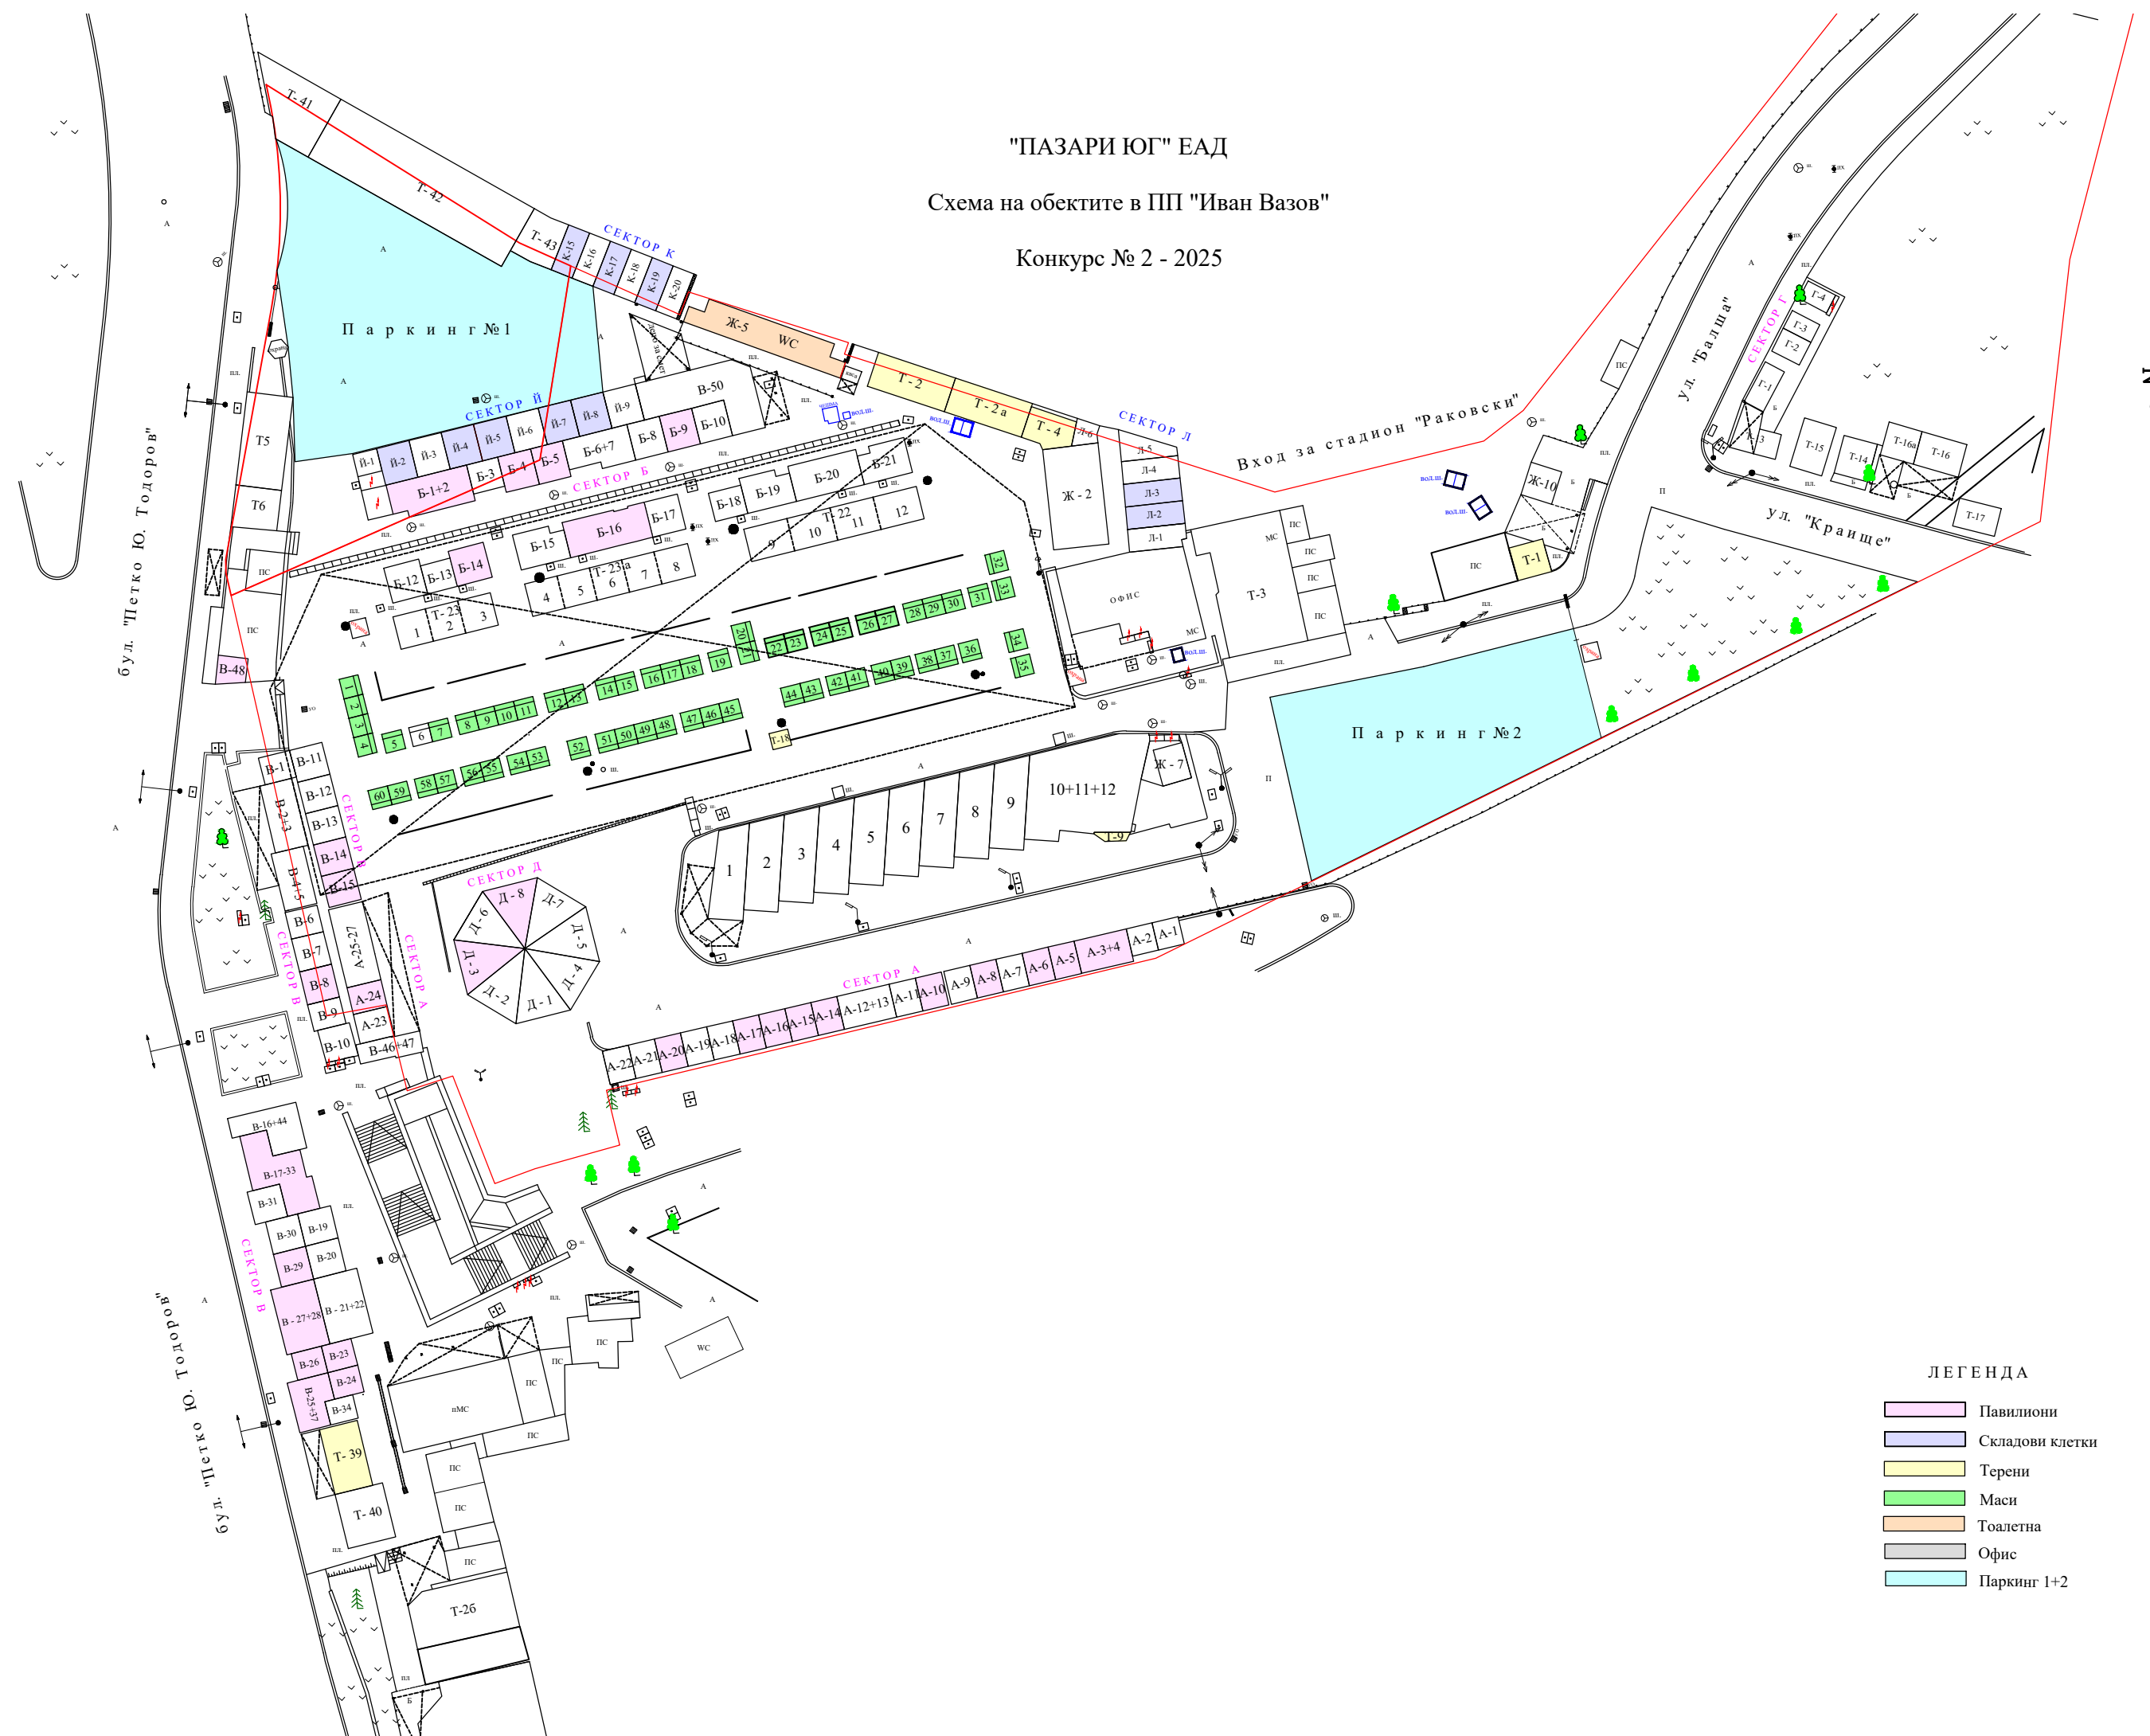

"ПАЗАРИ ЮГ" ЕАД
 Схема на обектите в ПП "Иван Вазов"
 Конкурс № 2 - 2025

- ЛЕГЕНДА**
- Павилиони
 - Складови клетки
 - Терени
 - Масаи
 - Тоалетна
 - Офис
 - Паркинг 1+2