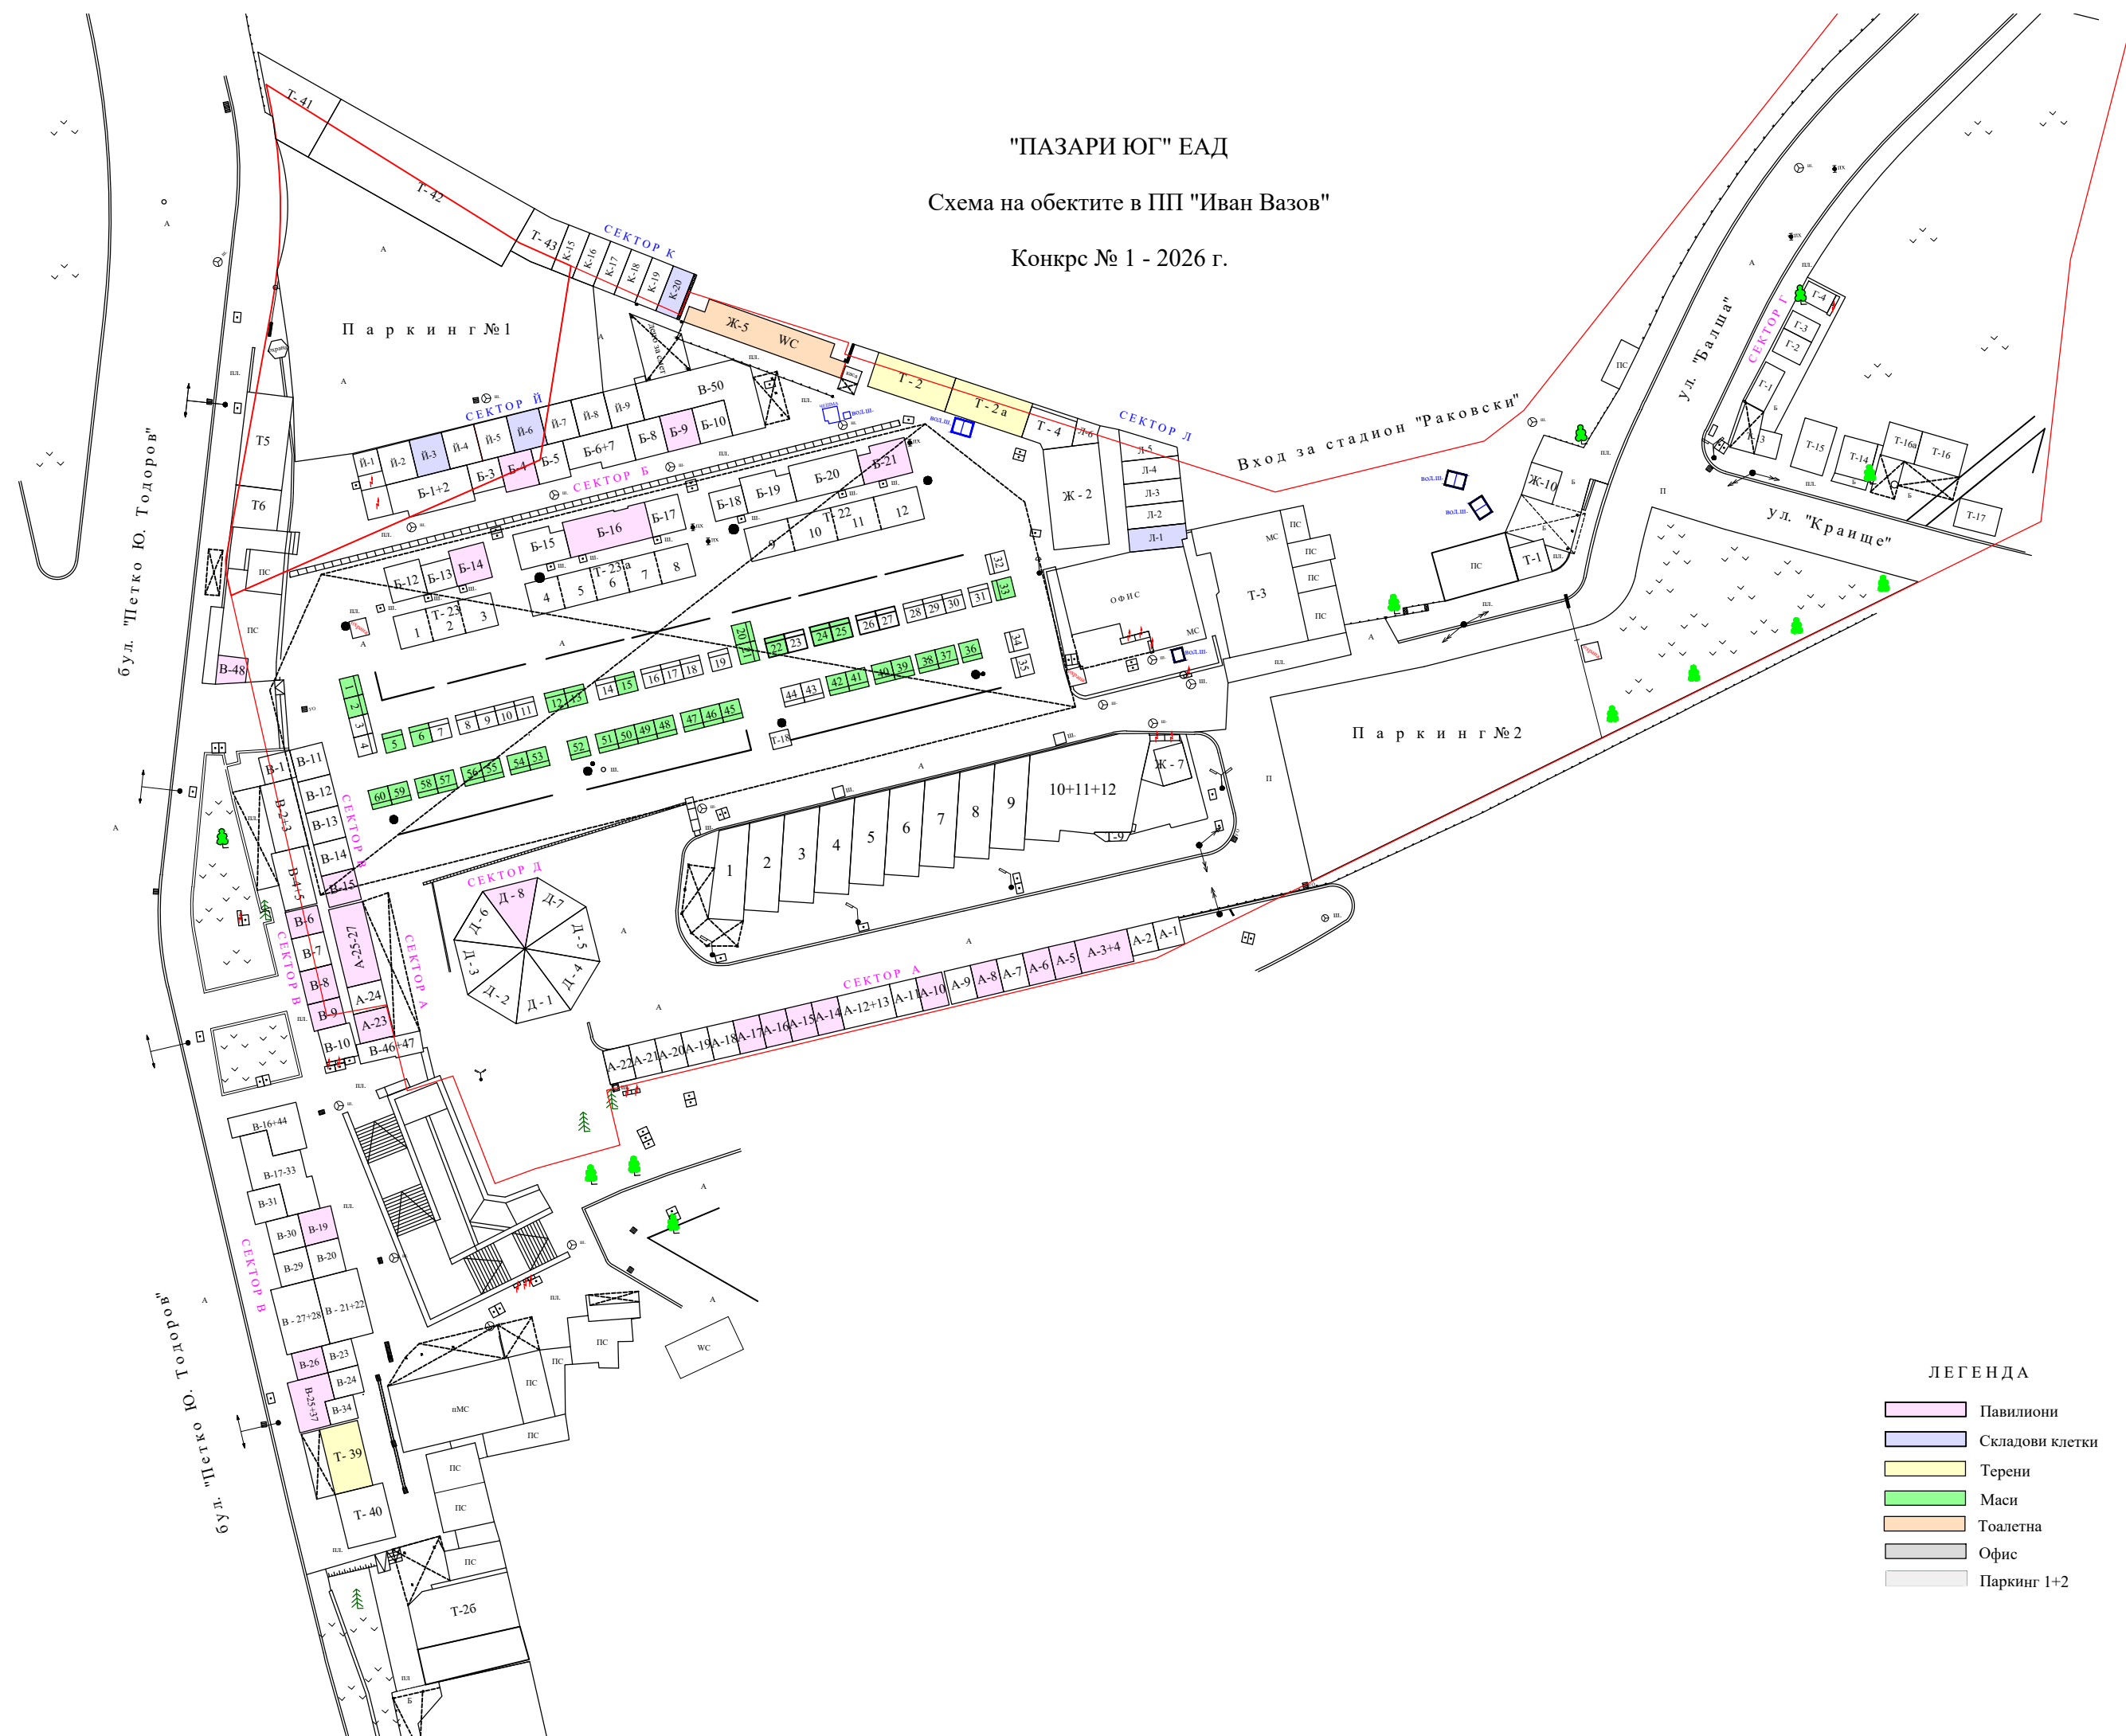

"ПАЗАРИ ЮГ" ЕАД
 Схема на обектите в ПП "Иван Вазов"
 Конкрс № 1 - 2026 г.

- ЛЕГЕНДА**
- Павилони
 - Складови клетки
 - Терени
 - Масаи
 - Тоалетна
 - Офис
 - Паркинг 1+2