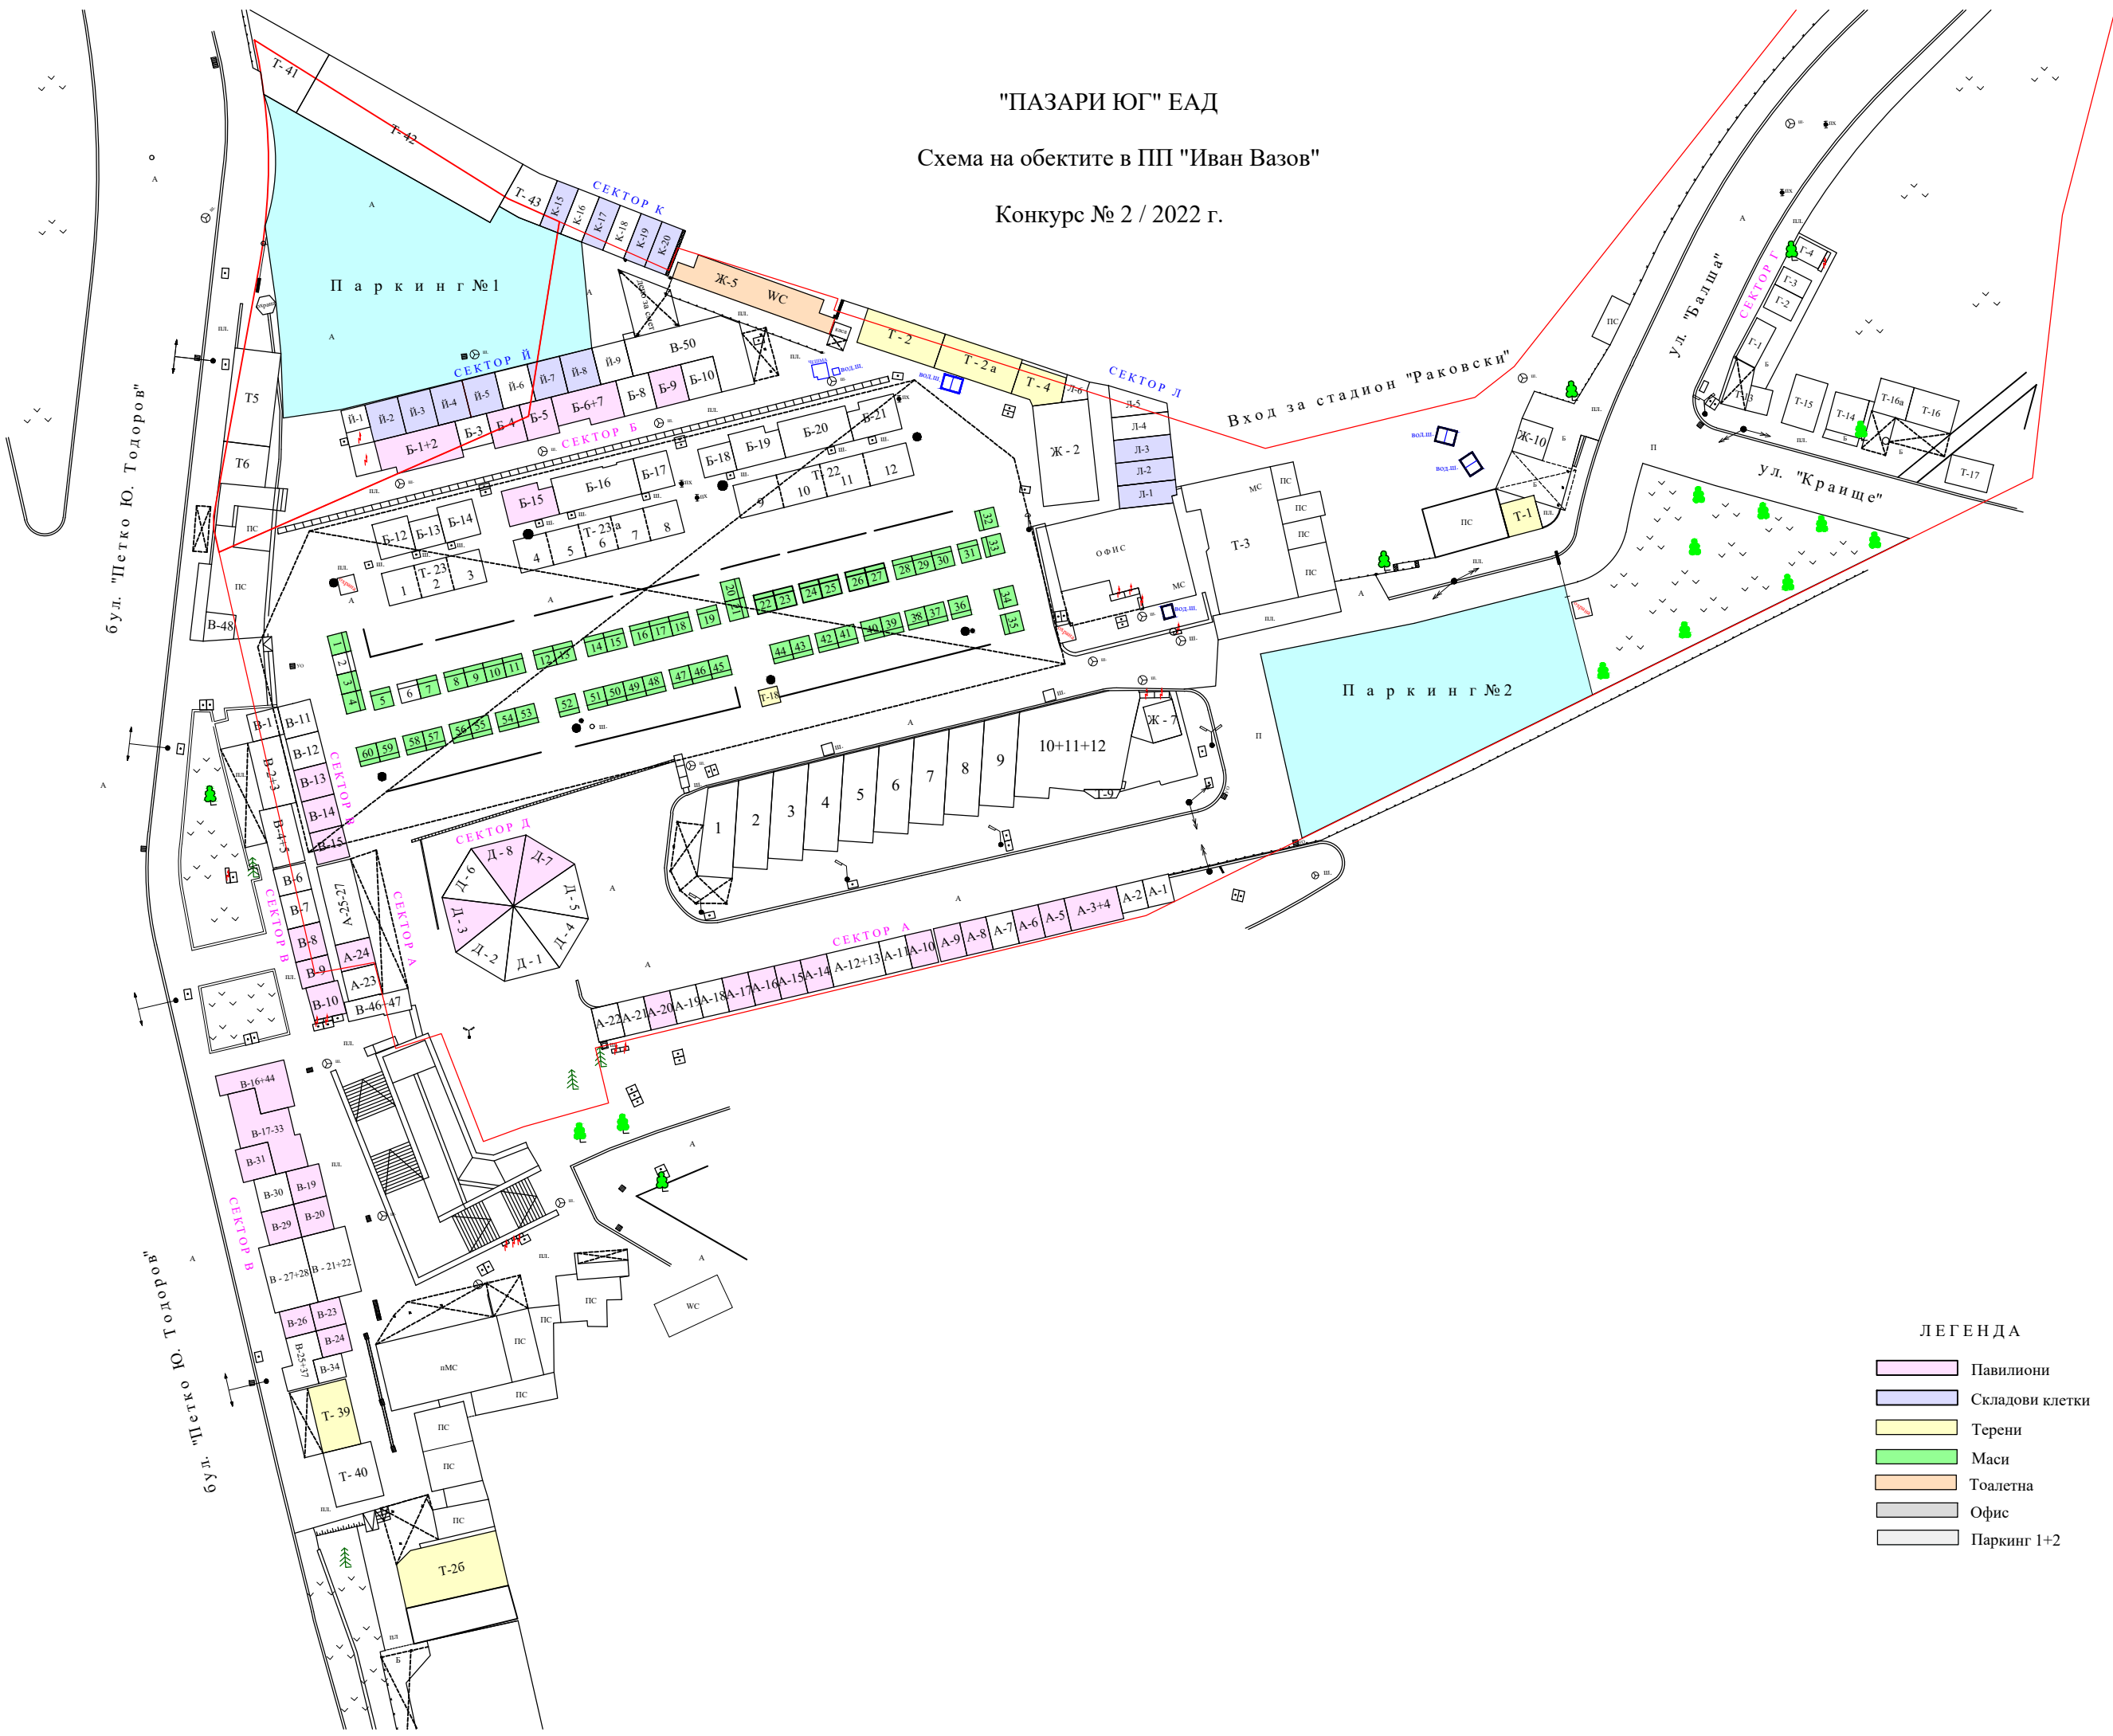

"ПАЗАРИ ЮГ" ЕАД
 Схема на обектите в ПП "Иван Вазов"
 Конкурс № 2 / 2022 г.

ЛЕГЕНДА

- Павилиони
- Складови клетки
- Терени
- Маса
- Тоалетна
- Офис
- Паркинг 1+2