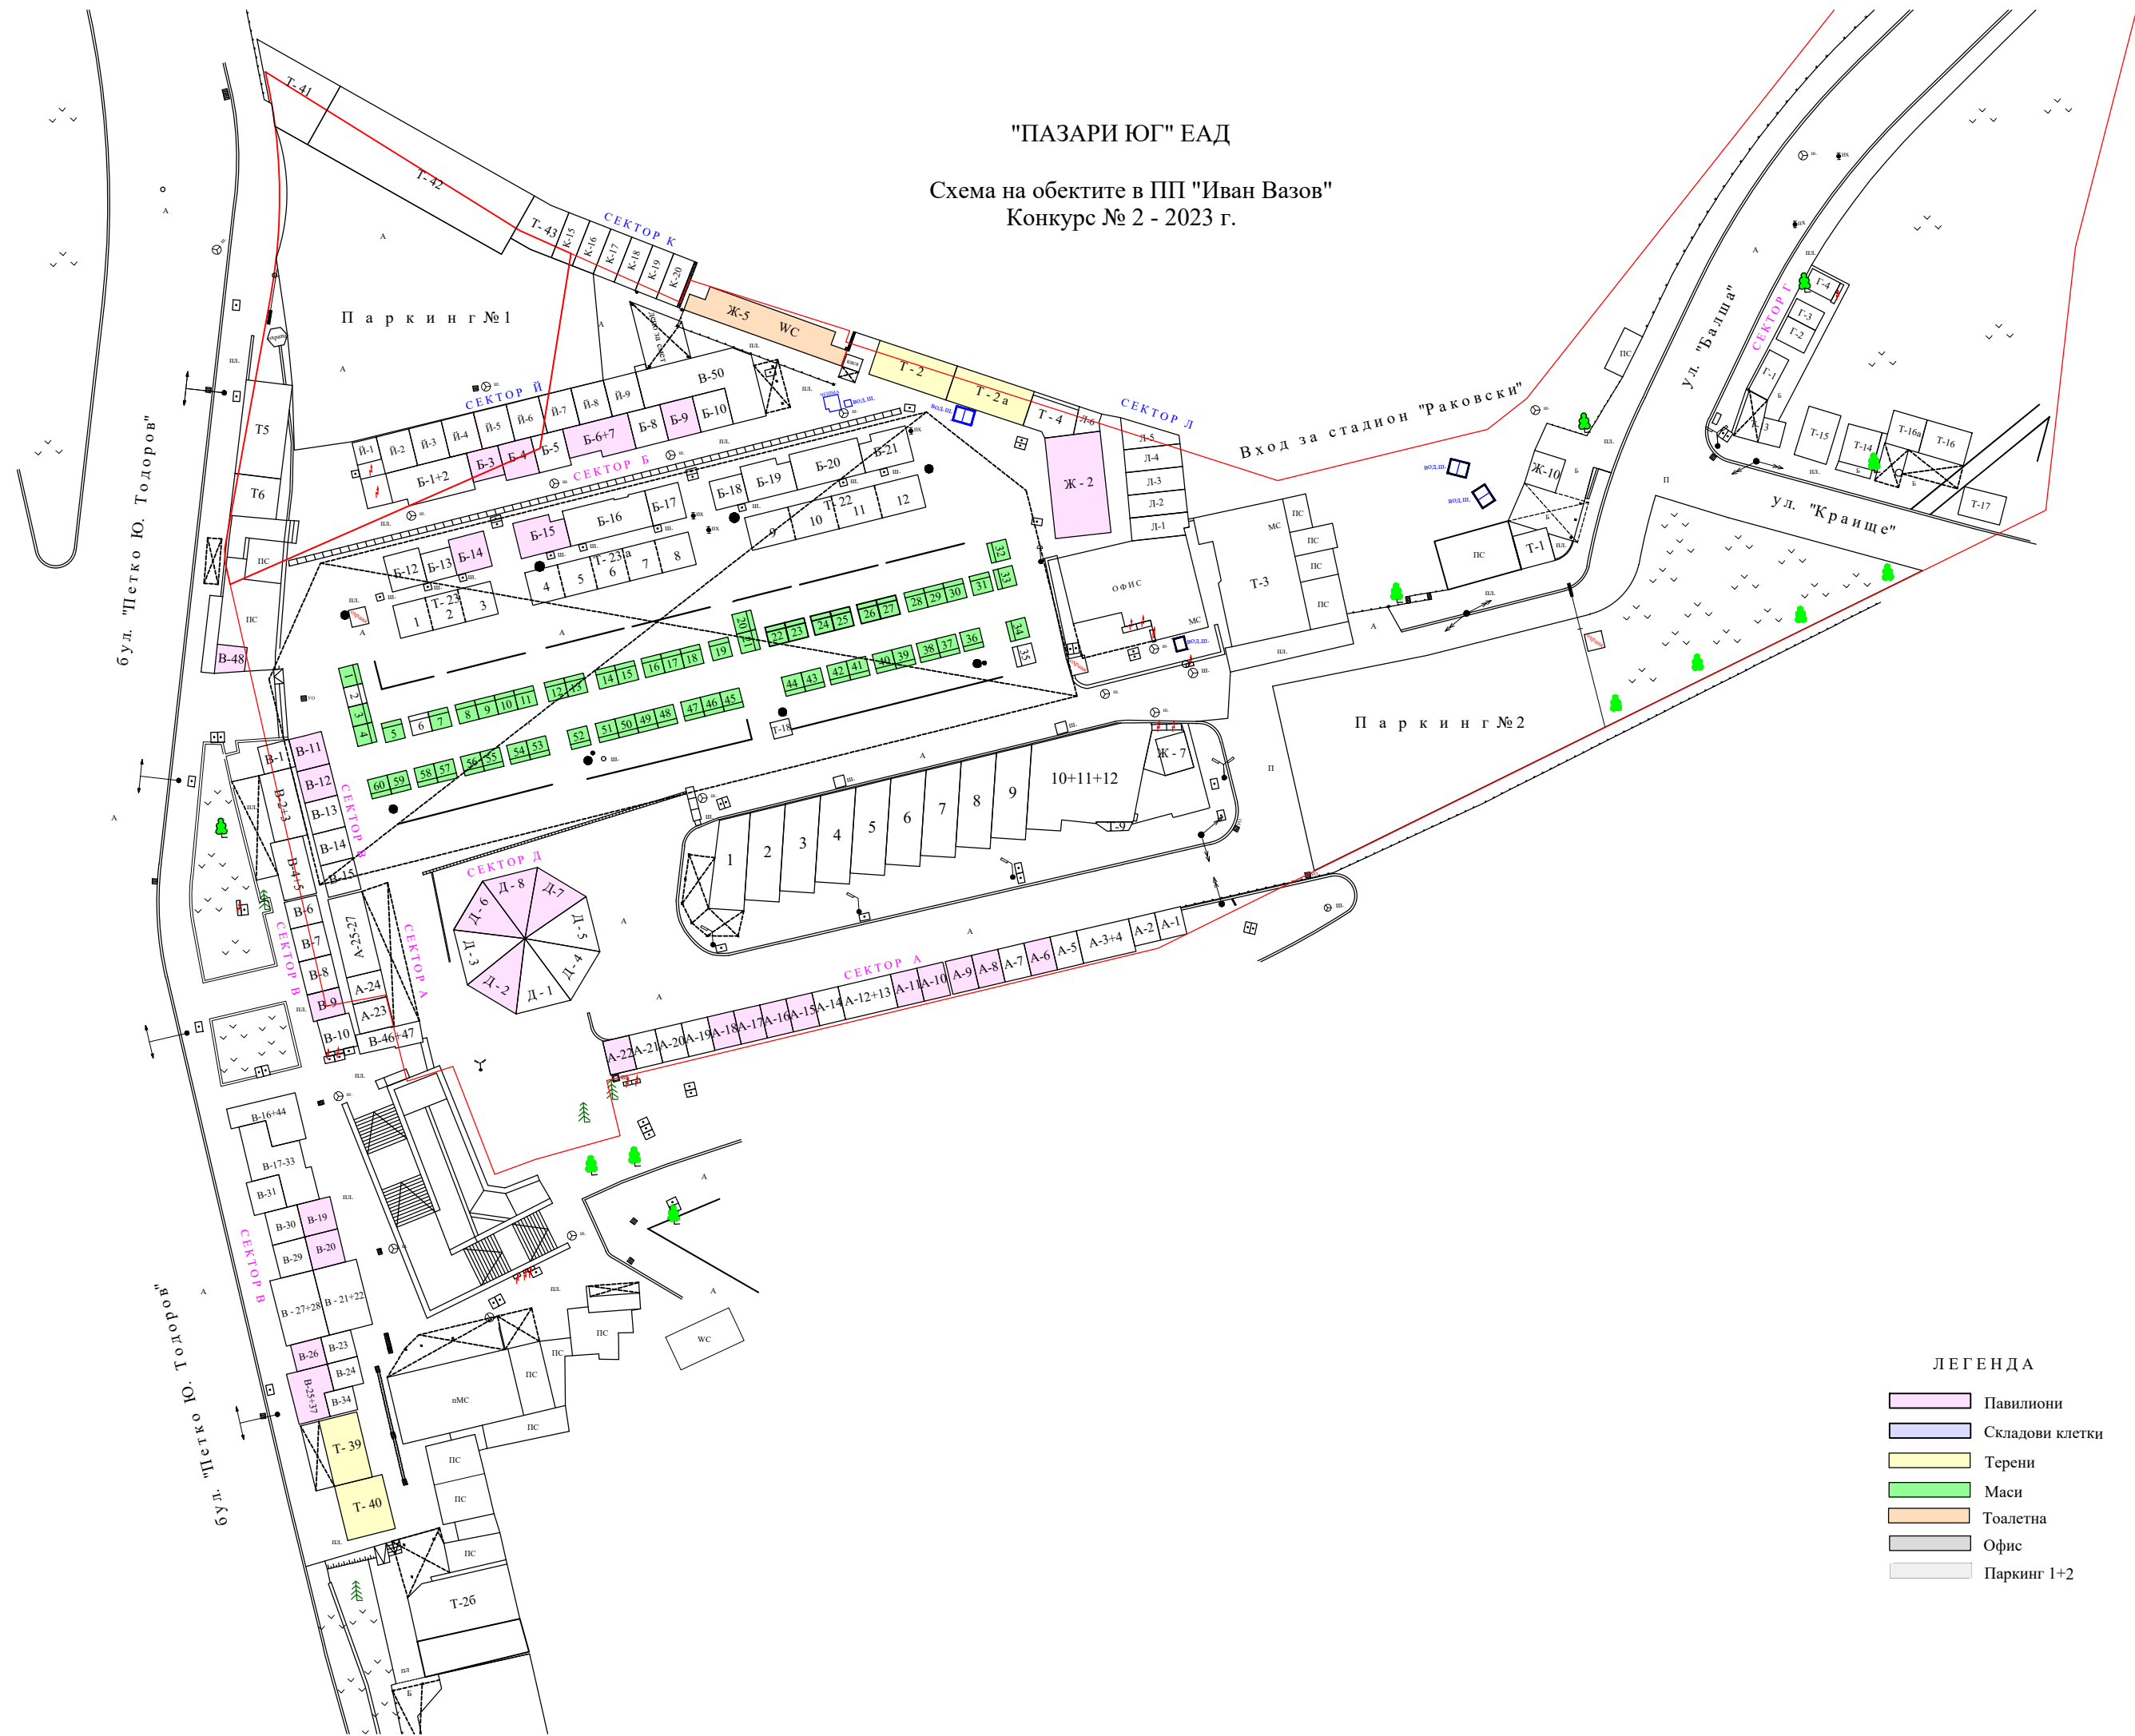

"ПАЗАРИ ЮГ" ЕАД

Схема на обектите в ПП "Иван Вазов"
Конкурс № 2 - 2023 г.

ЛЕГЕНДА

- Павилиони
- Складови клетки
- Терени
- Маса
- Тоалетна
- Офис
- Паркинг 1+2